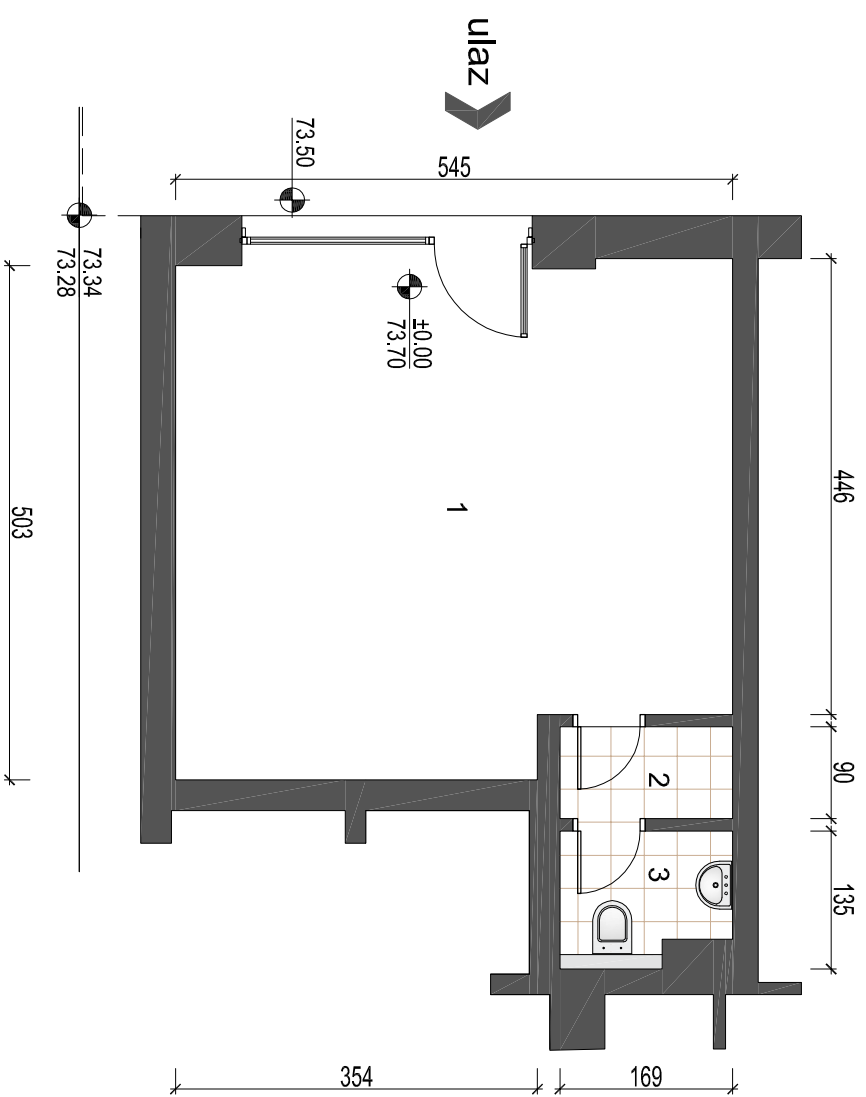

# Lamela A

## prizemlje

lokal br. 01

LAMELA A, LOKAL A1			
br.	Prostorija	P (m <sup>2</sup> )	
1	poslovni prostor	26.86	
2	predprostor	1.52	
3	toalet	1.94	
Σ u lokalu A1		<b>30.32</b>	

Radoja Dakića 57

Z E M U N