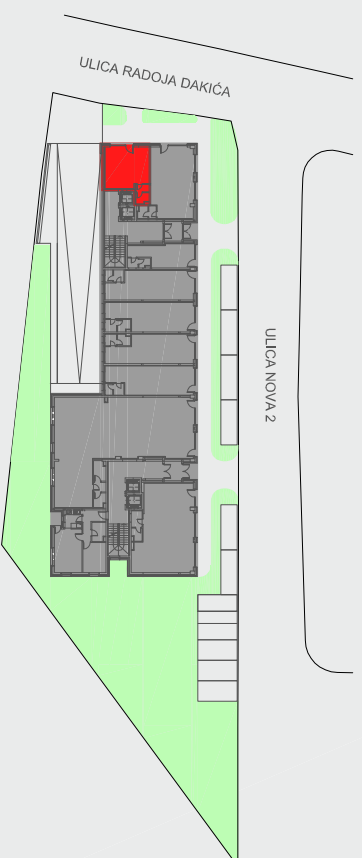

# Lamela A

## prizemlje

lokal br. 01

LAMELA A, LOKAL A1			
br.	Prostorija	P (m <sup>2</sup> )	
1	poslovni prostor	26.86	
2	predprostor	1.52	
3	toalet	1.94	
Σ u lokalu A1		<b>30.32</b>	

Radoja Dakića 57

Z E M U N