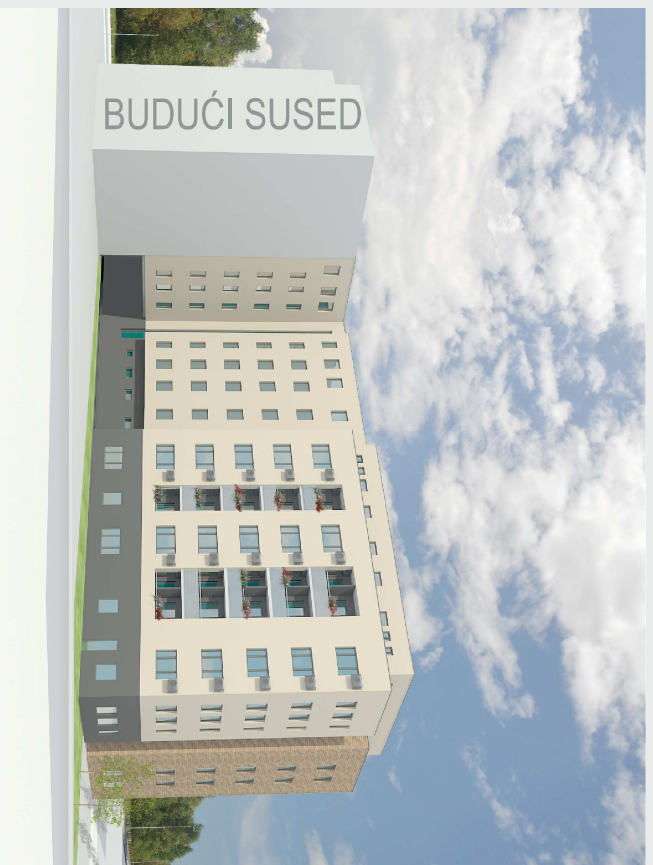

Lamela B prizemlje

lokal br. 01

LAMELA B, LOKAL B1		
br.	Prostorija	P (m ²)
1	poslovni prostor	34,61
2	predprostor	2,07
3	toalet	2,06
Σ u lokalu B1		38,74

Radoja Dakića 57A

Z E M U N