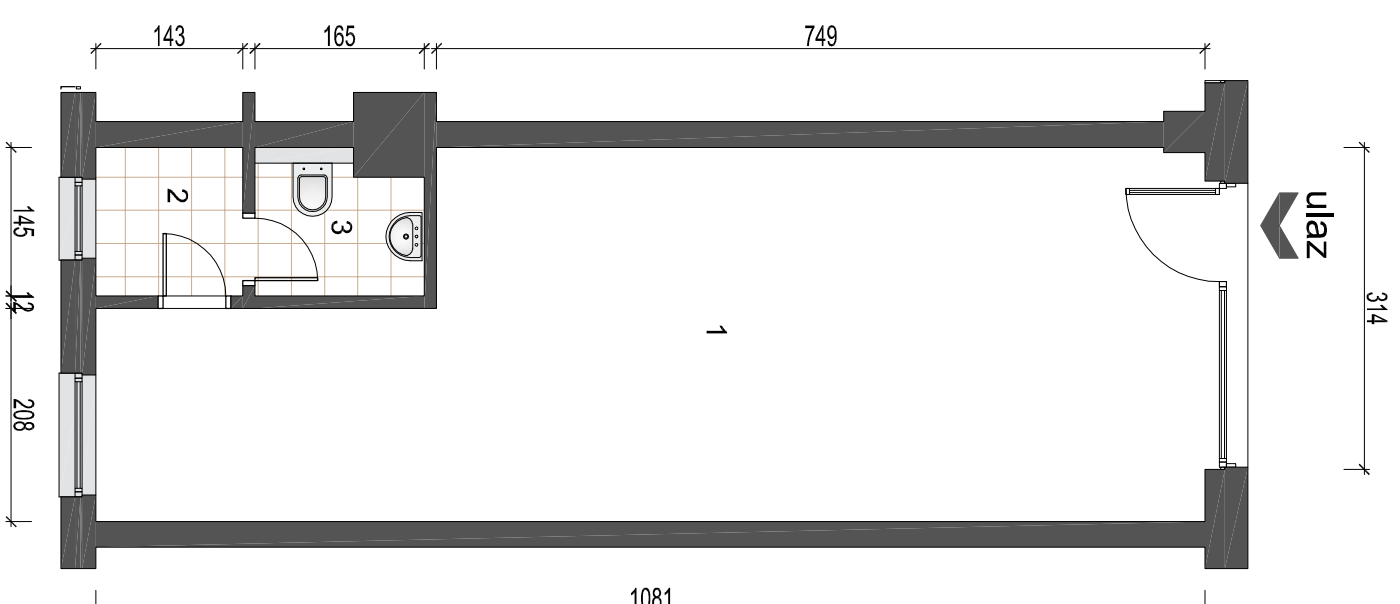

Lamela B prizemlje

lokal br. 01

LAMELA B, LOKAL B1		
br.	Prostorija	P (m ²)
1	poslovni prostor	34,61
2	predprostor	2,07
3	toalet	2,06
Σ u lokalu B1		38,74

Radoja Dakića 57A

Z E M U N