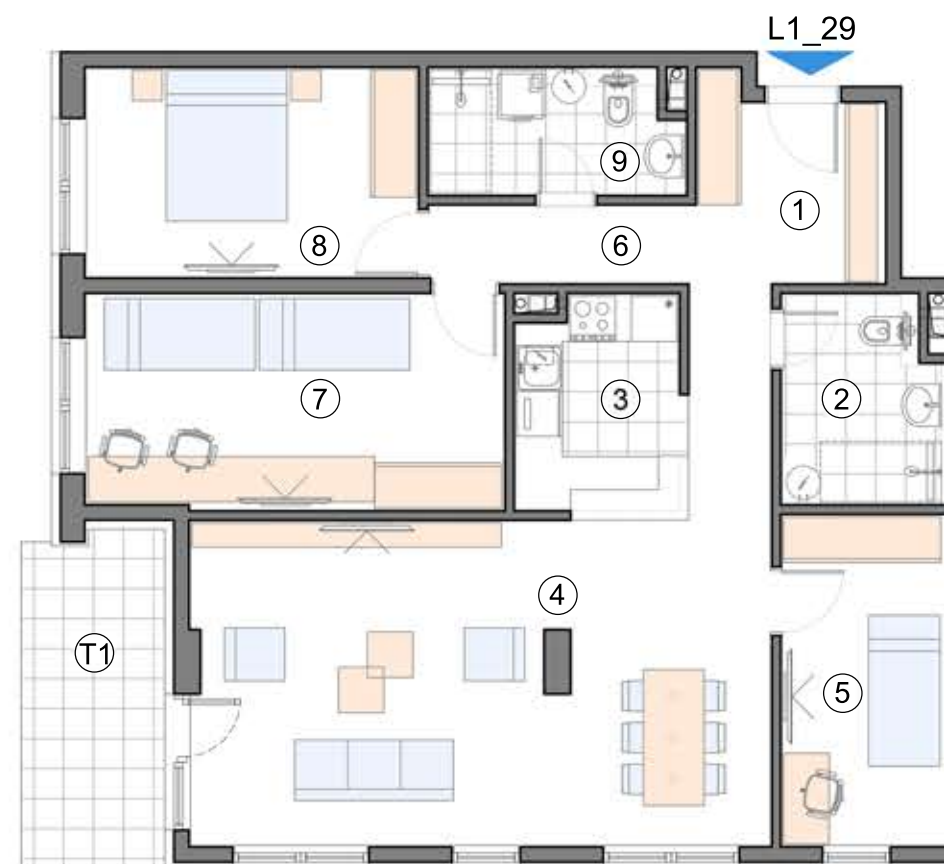

LAMELA 1 (L1)

2. SPRAT STAN 29

TROIPOSOBAN STAN m<sup>2</sup>

01	HODNIK	5.09
02	KUPATILO	5.51
03	KUHINJA	6.13
04	DNEVNA SOBA I TRPEZARIJA	32.88
05	SPAVAĆA SOBA	9.44
06	DEGAŽMAN	8.21
07	SPAVAĆA SOBA	15.90
08	SPAVAĆA SOBA	12.33
09	KUPATILO	5.35

**NETO POVRŠINA ZATVORENOG PROSTORA 100.84**

T1 TERASA 8.41

**NETO POVRŠINA OTVORENOG PROSTORA 8.41**

**UKUPNA NETO POVRŠINA STANA 109.25**

LAMELA 1 (L1)

LAMELA 2 (L2)