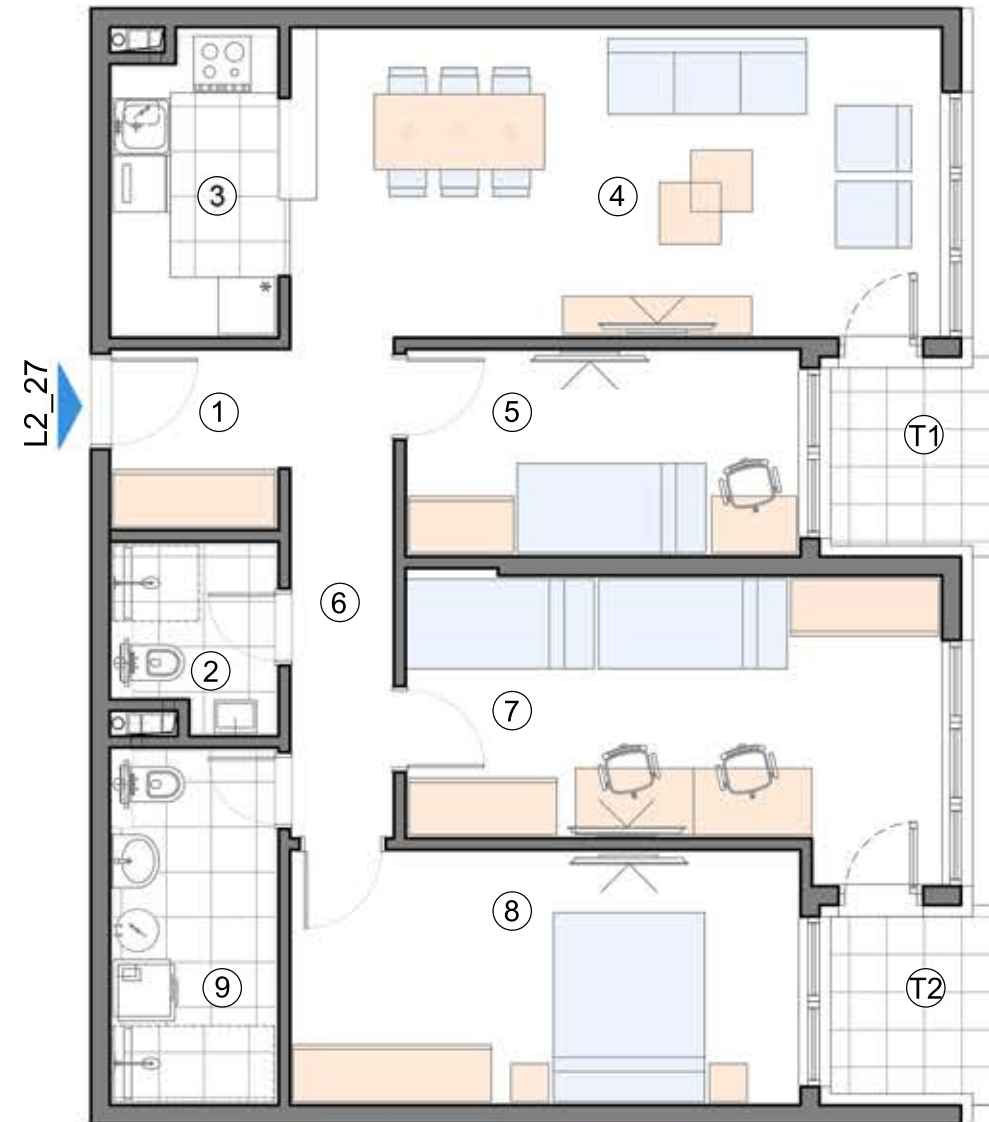

LAMELA 2 (L2)

2. SPRAT STAN 27

TROIPOSOBAN STAN m<sup>2</sup>

01	HODNIK	4.97
02	KUPATILO	3.17
03	KUHINJA	5.63
04	DNEVNA SOBA I TRPEZARIJA	22.28
05	SPAVAĆA SOBA	9.18
06	DEGAŽMAN	4.30
07	SPAVAĆA SOBA	16.57
08	SPAVAĆA SOBA	14.58
09	KUPATILO	6.58
<b>NETO POVRŠINA ZATVORENOG PROSTORA</b>		<b>87.26</b>
T1	TERASA	3.77
T2	TERASA	3.65
<b>NETO POVRŠINA OTVORENOG PROSTORA</b>		<b>7.42</b>

**UKUPNA NETO POVRŠINA STANA** **94.68**

LAMELA 1 (L1)

LAMELA 2 (L2)